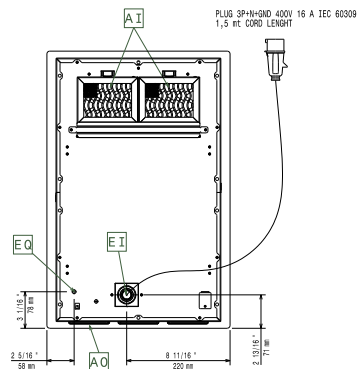

Kort specifikation

Pos.

Induktionshäll för drop-in installation med en 4 mm tjock och robust glaskeramikhäll. Anslutning med 3-fas. Tillverkad helt i rostfritt stål (AISI 304). Touch skärm för maximal synlighet med inställningar för effekt och timer. Tvåfärgat användargränssnitt (vitt och rött) gör det enklare att läsa av skärmen. Låsfunktion som gör att dina inställningar inte kan ändras av misstag under tillagning. Digitalt meddelande som varnar för het yta. Automatisk omkonfigurering och snabb värmeöverföring vid kontakt med kokkärl avsedda för induktionshällar. IPx4 vattenskydd. Lämplig för kastruller och pannor med en diameter på 120 mm till 340 mm.

Topp

ELECTROLUX VERSION

Sida

EI = Elektrisk anslutning
EO = Eluttag

Other

Elektricitet

Spänning:	600882 (EIHDDOMCT)	380-415 V/3 ph/50-60 Hz
Total watt:		5 kW
Stickkontakt typ:		IEC/EN 60309-1/2
Minsta amperebehov:		16A

Viktig information

Ytermått, bredd	392 mm
Ytermått, djup	592 mm
Ytermått, höjd	127 mm
Nettovikt:	14 kg